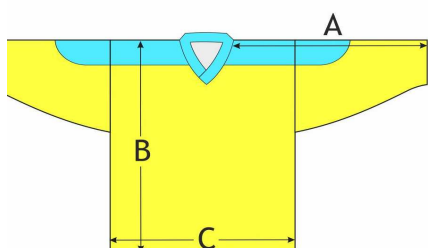

HOKEJOVÝ DRES KLASIK S POTISKEM RAMEN

		120	130	140	150	S	M	L	XL	XXL	3XL
A	DÉLKA RUKÁVU	57	60	62	64	65	68	69	75	78	79
B	DÉLKA DRESU	61	63	65	68	71	75	77	81	86	87
C	ŠÍŘKA PŘES PRSA	48	53	58	59	60	63	65	70	76	79