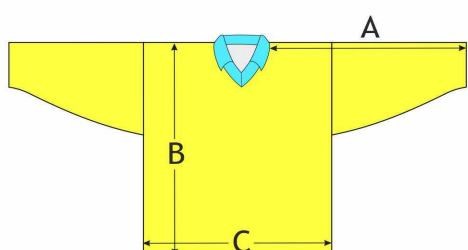

VELIKOSTNÍ TABULKY

Jak vybrat správnou velikost? Položte vaše oblíbené triko, kraťasy, kalhoty, čepici nebo jiný typ oblečení na stůl před sebe a změřte jednotlivé míry v místech nákresu obrázku.

Vyberte v tabulce velikost, co se nejvíce přibližuje vaší předloze.
Pokud jste v tabulce někde mezi, doporučujeme volit větší velikost.

HOKEJOVÉ DRESY

* Uvedené rozměry jsou pouze orientační

HOKEJOVÝ DRES DAVIS CUP FAN

		XS	S	M	L	XL	XXL	3XL
A	DÉLKA RUKÁVU	73	75	77	79	81	83	85
B	DÉLKA DRESU	68	71	74	77	80	83	86
C	ŠÍŘKA PŘES PRSA	57	59	61	63	65	67	69

HOKEJOVÝ DRES KLASIK

		120	130	140	150	S	M	L	XL	XXL	3XL
A	DÉLKA RUKÁVU	57	60	62	64	65	68	69	75	78	79
B	DÉLKA DRESU	61	63	65	68	71	75	77	81	86	87
C	ŠÍŘKA PŘES PRSA	48	53	58	59	60	63	65	70	76	79

HOKEJOVÝ DRES KLASIK S LÍMEČKEM

		120	130	140	150	S	M	L	XL	XXL	3XL
A	DÉLKA RUKÁVU	57	60	62	64	65	68	69	75	78	79
B	DÉLKA DRESU	61	63	65	68	71	75	77	81	86	87
C	ŠÍŘKA PŘES PRSA	48	53	58	59	60	63	65	70	76	79

HOKEJOVÝ DRES KLASIK S ODVĚTRÁNÍM