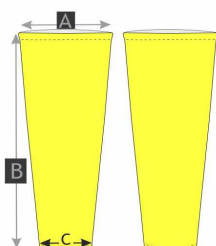

HOKEJOVÉ DRESY

* Uvedené rozměry jsou pouze orientační

HOKEJOVÝ DRES DAVIS CUP FAN

		XS	S	M	L	XL	XXL	3XL
A	DÉLKA RUKÁVU	73	75	77	79	81	83	85
B	DÉLKA DRESU	68	71	74	77	80	83	86
C	ŠÍŘKA PŘES PRSA	57	59	61	63	65	67	69

		120	130	140	150	S	M	L	XL	XXL	3XL
A	DÉLKA RUKÁVU	57	60	62	64	65	68	69	75	78	79
B	DÉLKA DRESU	61	63	65	68	71	75	77	81	86	87
C	ŠÍŘKA PŘES PRSA	48	53	58	59	60	63	65	70	76	79

HOKEJOVÝ DRES KLASIK S POTISKEM RAMEN A ODVĚTRÁNÍM

		120	130	140	150	S	M	L	XL	XXL	3XL
A	DÉLKA RUKÁVU	57	60	62	64	65	68	69	75	78	79
B	DÉLKA DRESU	61	63	65	68	71	75	77	81	86	87
C	ŠÍŘKA PŘES PRSA	48	53	58	59	60	63	65	70	76	79

HOKEJOVÝ DRES RETRO

		120	130	140	150	S	M	L	XL	XXL	3XL
A	DÉLKA RUKÁVU	57	60	62	64	65	68	69	75	78	79
B	DÉLKA DRESU	61	63	65	68	71	75	77	81	86	87
C	ŠÍŘKA PŘES PRSA	48	53	58	59	60	63	65	70	76	79

ROZLIŠOVACÍ KALHOTY

		130-140	S - M	L - XL	XXL - 3XL
A	ŠÍŘKA PASU	52	52	52	52
B	DÉLKA NOHAVICE OD PASU	51	51	51	51
C	SPODNÍ ŠÍŘKA NOHAVICE	26	26	26	26

HOKEJOVÉ ŠTULPNY

		M	L
A	ŠÍŘKA NA STEHNĚ	26	32
B	DÉLKA	59	74
C	ŠÍŘKA NA KOTNÍKU	15	21