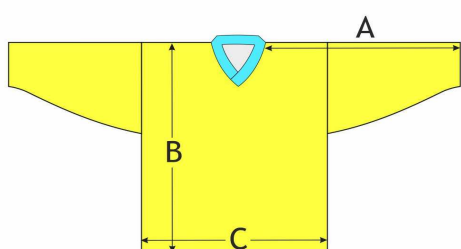

VELIKOSTNÍ TABULKY

Jak vybrat správnou velikost? Položte vaše oblíbené triko, kraťasy, kalhoty, čepici nebo jiný typ oblečení na stůl před sebe a změřte jednotlivé míry v místech nákresu obrázku.

Vyberte v tabulce velikost, co se nejvíce přibližuje vaší předloze.
Pokud jste v tabulce někde mezi, doporučujeme volit větší velikost.

HOKEJOVÉ DRESY

* Uvedené rozměry jsou pouze orientační

HOKEJOVÝ DRES DAVIS CUP FAN

		XS	S	M	L	XL	XXL	3XL
A	DÉLKA RUKÁVU	73	75	77	79	81	83	85
B	DÉLKA DRESU	68	71	74	77	80	83	86
C	ŠÍŘKA PŘES PRSA	57	59	61	63	65	67	69

HOKEJOVÝ DRES KLASIK

		120	130	140	150	S	M	L	XL	XXL	3XL
A	DÉLKA RUKÁVU	57	60	62	64	65	68	69	75	78	79
B	DÉLKA DRESU	61	63	65	68	71	75	77	81	86	87
C	ŠÍŘKA PŘES PRSA	48	53	58	59	60	63	65	70	76	79

HOKEJOVÝ DRES KLASIK S LÍMEČKEM

		120	130	140	150	S	M	L	XL	XXL	3XL
A	DÉLKA RUKÁVU	57	60	62	64	65	68	69	75	78	79
B	DÉLKA DRESU	61	63	65	68	71	75	77	81	86	87
C	ŠÍŘKA PŘES PRSA	48	53	58	59	60	63	65	70	76	79

HOKEJOVÝ DRES KLASIK S ODVĚTRÁNÍM