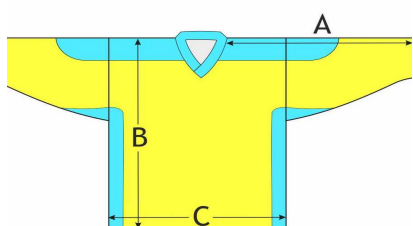

HOKEJOVÝ DRES KLASIK S POTISKEM RAMEN A ODVĚTRÁNÍM

		120	130	140	150	S	M	L	XL	XXL	3XL
A	DÉLKA RUKÁVU	57	60	62	64	65	68	69	75	78	79
B	DÉLKA DRESU	61	63	65	68	71	75	77	81	86	87
C	ŠÍŘKA PŘES PRSA	48	53	58	59	60	63	65	70	76	79