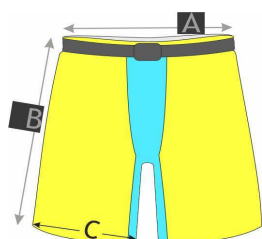

130-140	S - M	L - XL	XXL - 3XL
A	ŠÍŘKA PASU	52	52	52	52
B	DÉLKA NOHAVICE OD PASU	51	51	51	51
C	SPODNÍ ŠÍŘKA NOHAVICE	26	26	26	26