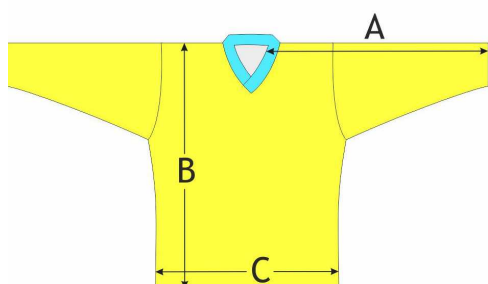

VELIKOSTNÍ TABULKY

Jak vybrat správnou velikost? Položte vaše oblíbené triko, kraťasy, kalhoty, čepici nebo jiný typ oblečení na stůl před sebe a změřte jednotlivé míry v místech nákresu obrázku.

Vyberte v tabulce velikost, co se nejvíce přibližuje vaší předloze.
Pokud jste v tabulce někde mezi, doporučujeme volit větší velikost.

HOKEJOVÉ DRESY

* Uvedené rozměry jsou pouze orientační

HOKEJOVÝ DRES DAVIS CUP FAN

		XS	S	M	L	XL	XXL	3XL
A	DÉLKA RUKÁVU	73	75	77	79	81	83	85
B	DÉLKA DRESU	68	71	74	77	80	83	86
C	ŠÍŘKA PŘES PRSA	57	59	61	63	65	67	69

HOKEJOVÝ DRES KLASIK

		120	130	140	150	S	M	L	XL	XXL	3XL
A	DÉLKA RUKÁVU	57	60	62	64	65	68	69	75	78	79
B	DÉLKA DRESU	61	63	65	68	71	75	77	81	86	87
C	ŠÍŘKA PŘES PRSA	48	53	58	59	60	63	65	70	76	79

HOKEJOVÝ DRES KLASIK S LÍMEČKEM

		120	130	140	150	S	M	L	XL	XXL	3XL
A	DÉLKA RUKÁVU	57	60	62	64	65	68	69	75	78	79
B	DÉLKA DRESU	61	63	65	68	71	75	77	81	86	87
C	ŠÍŘKA PŘES PRSA	48	53	58	59	60	63	65	70	76	79

HOKEJOVÝ DRES KLASIK S ODVĚTRÁNÍM