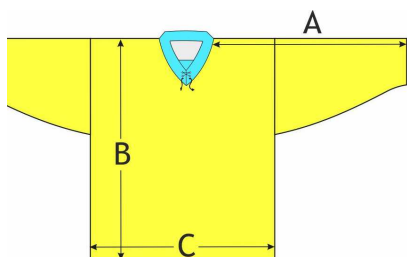

HOKEJOVÝ DRES RETRO

		120	130	140	150	S	M	L	XL	XXL	3XL
A	DÉLKA RUKÁVU	57	60	62	64	65	68	69	75	78	79
B	DÉLKA DRESU	61	63	65	68	71	75	77	81	86	87
C	ŠÍŘKA PŘES PRSA	48	53	58	59	60	63	65	70	76	79

ROZLIŠOVACÍ KALHOTY