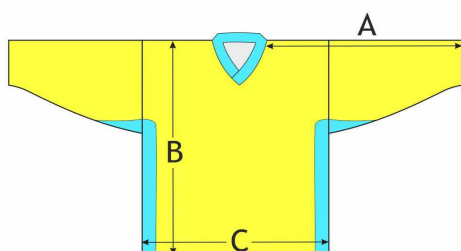

VELIKOSTNÍ TABULKY

Jak vybrat správnou velikost? Položte vaše oblíbené triko, kraťasy, kalhoty, čepici nebo jiný typ oblečení na stůl před sebe a změřte jednotlivé míry v místech nákresu obrázku.

Vyberte v tabulce velikost, co se nejvíce přibližuje vaší předloze.
Pokud jste v tabulce někde mezi, doporučujeme volit větší velikost.

HOKEJOVÉ DRESY

* Uvedené rozměry jsou pouze orientační

HOKEJOVÝ DRES DAVIS CUP FAN

		XS	S	M	L	XL	XXL	3XL
A	DÉLKA RUKÁVU	73	75	77	79	81	83	85
B	DÉLKA DRESU	68	71	74	77	80	83	86
C	ŠÍŘKA PŘES PRSA	57	59	61	63	65	67	69

HOKEJOVÝ DRES KLASIK

		120	130	140	150	S	M	L	XL	XXL	3XL
A	DÉLKA RUKÁVU	57	60	62	64	65	68	69	75	78	79
B	DÉLKA DRESU	61	63	65	68	71	75	77	81	86	87
C	ŠÍŘKA PŘES PRSA	48	53	58	59	60	63	65	70	76	79

HOKEJOVÝ DRES KLASIK S LÍMEČKEM

		120	130	140	150	S	M	L	XL	XXL	3XL
A	DÉLKA RUKÁVU	57	60	62	64	65	68	69	75	78	79
B	DÉLKA DRESU	61	63	65	68	71	75	77	81	86	87
C	ŠÍŘKA PŘES PRSA	48	53	58	59	60	63	65	70	76	79

HOKEJOVÝ DRES KLASIK S ODVĚTRÁNÍM