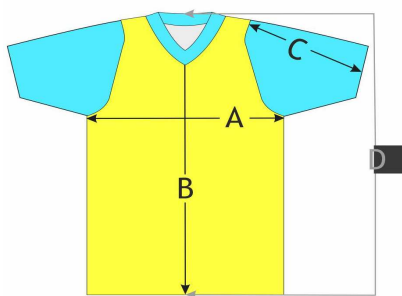

FOTBALOVÝ DRES S VĚČKEM

		130	140	150	XS	S	M	L	XL	XXL	3XL
A	ŠÍŘKA DRESU	41	43	46	48	50	52	55	59	64	67
B	DÉLKA DRESU	48	52	54	56	63	64	66	68	68	68
C	DÉLKA KRÁTKÉHO RUKÁVU	28	30	32	33	35	40	41	43	44	47
D	DÉLKA ZADNÍHO DÍLU	56	59	62	66	74	75	77	79	79	79