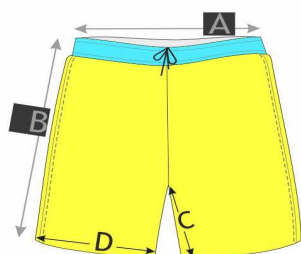

FOTBALOVÝ DRES SE ZAPÍNÁNÍM

		130	140	150	XS	S	M	L	XL	XXL	3XL
A	ŠÍŘKA DRESU	41	43	46	48	50	52	55	59	64	67
B	DÉLKA DRESU	48	52	54	56	63	64	66	68	68	68
C	DÉLKA KRÁTKÉHO RUKÁVU	28	30	32	33	35	40	41	43	44	47
D	DÉLKA ZADNÍHO DÍLU	56	59	62	66	74	75	77	79	79	79

SPORTOVNÍ TRENKY DLOUHÉ

		XS	S	M	L	XL	XXL
A	ŠÍŘKA PASU	29	32	35	37	38	41
B	DÉLKA NOHAVICE OD PASU	50	53	54	55	58	60
C	VNITŘNÍ DÉLKA NOHAVICE	25	26	26	27	29	29
D	SPODNÍ ŠÍŘKA NOHAVICE	26	29	30	32	35	36

SPORTOVNÍ TRENKY KRÁTKÉ

		XS	S	M	L	XL	XXL
A	ŠÍŘKA PASU	29	32	35	37	38	41
B	DÉLKA NOHAVICE OD PASU	33	36	37	38	41	43
C	VNITŘNÍ DÉLKA NOHAVICE	8	9	9	10	12	12
D	SPODNÍ ŠÍŘKA NOHAVICE	31	32	35	35	37	38

SPORTOVNÍ TRENKY SEŠÍVANÉ

		XS	S	M	L	XL	XXL
A	ŠÍŘKA PASU	29	32	35	37	38	41
B	DÉLKA NOHAVICE OD PASU	39	41	42	44	45	47
C	VNITŘNÍ DÉLKA NOHAVICE	12	13	13	15	15	16
D	SPODNÍ ŠÍŘKA NOHAVICE	29	30	31	32	33	33

SPORTOVNÍ TRENKY DĚTSKÉ

		XS	S	M	L	XL	XXL
A	ŠÍŘKA PASU	29	32	35	37	38	41
B	DÉLKA NOHAVICE OD PASU	39	41	42	44	45	47
C	VNITŘNÍ DÉLKA NOHAVICE	12	13	13	15	15	16
D	SPODNÍ ŠÍŘKA NOHAVICE	29	30	31	32	33	33