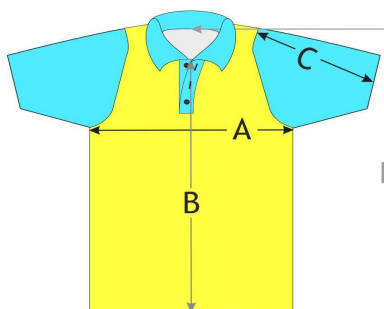

FOTBALOVÝ DRES SE ZAPÍNÁNÍM

		130	140	150	XS	S	M	L	XL	XXL	3XL
A	ŠÍŘKA DRESU	41	43	46	48	50	52	55	59	64	67
B	DÉLKA DRESU	48	52	54	56	63	64	66	68	68	68
C	DÉLKA KRÁTKÉHO RUKÁVU	28	30	32	33	35	40	41	43	44	47
D	DÉLKA ZADNÍHO DÍLU	56	59	62	66	74	75	77	79	79	79