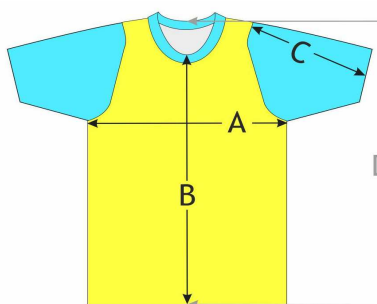

VELIKOSTNÍ TABULKY

Jak vybrat správnou velikost? Položte vaše oblíbené triko, kraťasy, kalhoty, čepici nebo jiný typ oblečení na stůl před sebe a změřte jednotlivé míry v místech nákresu obrázku.

Vyberte v tabulce velikost, co se nejvíce přibližuje vaší předloze.
Pokud jste v tabulce někde mezi, doporučujeme volit větší velikost.

FOTBALOVÉ DRESY

* Uvedené rozměry jsou pouze orientační

FOTBALOVÝ DRES S KULATÝM VÝSTŘIHEM

		130	140	150	XS	S	M	L	XL	XXL	3XL
A	ŠÍŘKA DRESU	41	43	46	48	50	52	55	59	64	67
B	DÉLKA DRESU	48	52	54	56	63	64	66	68	68	68
C	DÉLKA KRÁTKÉHO RUKÁVU	28	30	32	33	35	40	41	43	44	47
D	DÉLKA ZADNÍHO DÍLU	56	59	62	66	74	75	77	79	79	79

FOTBALOVÝ DRES S LÍMEČKEM

		130	140	150	XS	S	M	L	XL	XXL	3XL
A	ŠÍŘKA DRESU	41	43	46	48	50	52	55	59	64	67
B	DÉLKA DRESU	48	52	54	56	63	64	66	68	68	68
C	DÉLKA KRÁTKÉHO RUKÁVU	28	30	32	33	35	40	41	43	44	47
D	DÉLKA ZADNÍHO DÍLU	56	59	62	66	74	75	77	79	79	79

		XS	S	M	L	XL	XXL
A	ŠÍŘKA PASU	29	32	35	37	38	41
B	DÉLKA NOHAVICE OD PASU	33	36	37	38	41	43
C	VNITŘNÍ DÉLKA NOHAVICE	8	9	9	10	12	12
D	SPODNÍ ŠÍŘKA NOHAVICE	31	32	35	35	37	38

SPORTOVNÍ TRENKY SEŠÍVANÉ

		XS	S	M	L	XL	XXL
A	ŠÍŘKA PASU	29	32	35	37	38	41
B	DÉLKA NOHAVICE OD PASU	39	41	42	44	45	47
C	VNITŘNÍ DÉLKA NOHAVICE	12	13	13	15	15	16
D	SPODNÍ ŠÍŘKA NOHAVICE	29	30	31	32	33	33