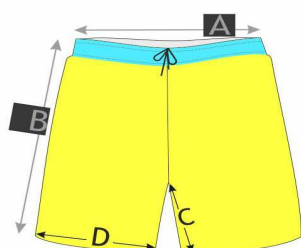

FOTBALOVÝ DRES S VĚČKEM

		130	140	150	XS	S	M	L	XL	XXL	3XL
A	ŠÍŘKA DRESU	41	43	46	48	50	52	55	59	64	67
B	DÉLKA DRESU	48	52	54	56	63	64	66	68	68	68
C	DÉLKA KRÁTKÉHO RUKÁVU	28	30	32	33	35	40	41	43	44	47
D	DÉLKA ZADNÍHO DÍLU	56	59	62	66	74	75	77	79	79	79

FOTBALOVÝ DRES SE ZAPÍNÁNÍM

		130	140	150	XS	S	M	L	XL	XXL	3XL
A	ŠÍŘKA DRESU	41	43	46	48	50	52	55	59	64	67
B	DÉLKA DRESU	48	52	54	56	63	64	66	68	68	68
C	DÉLKA KRÁTKÉHO RUKÁVU	28	30	32	33	35	40	41	43	44	47
D	DÉLKA ZADNÍHO DÍLU	56	59	62	66	74	75	77	79	79	79

SPORTOVNÍ TRENKY DLOUHÉ

		XS	S	M	L	XL	XXL
A	ŠÍŘKA PASU	29	32	35	37	38	41
B	DÉLKA NOHAVICE OD PASU	50	53	54	55	58	60
C	VNITŘNÍ DÉLKA NOHAVICE	25	26	26	27	29	29
D	SPODNÍ ŠÍŘKA NOHAVICE	26	29	30	32	35	36

SPORTOVNÍ TRENKY KRÁTKÉ

		XS	S	M	L	XL	XXL
A	ŠÍŘKA PASU	29	32	35	37	38	41
B	DÉLKA NOHAVICE OD PASU	33	36	37	38	41	43
C	VNITŘNÍ DÉLKA NOHAVICE	8	9	9	10	12	12
D	SPODNÍ ŠÍŘKA NOHAVICE	31	32	35	35	37	38

SPORTOVNÍ TRENKY SEŠÍVANÉ

		XS	S	M	L	XL	XXL
A	ŠÍŘKA PASU	29	32	35	37	38	41
B	DÉLKA NOHAVICE OD PASU	39	41	42	44	45	47
C	VNITŘNÍ DÉLKA NOHAVICE	12	13	13	15	15	16
D	SPODNÍ ŠÍŘKA NOHAVICE	29	30	31	32	33	33