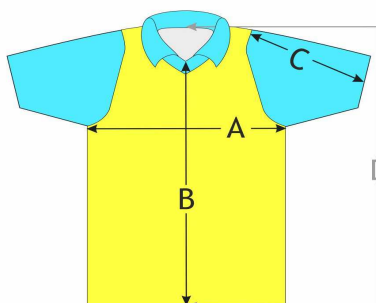

VELIKOSTNÍ TABULKY

Jak vybrat správnou velikost? Položte vaše oblíbené triko, kraťasy, kalhoty, čepici nebo jiný typ oblečení na stůl před sebe a změřte jednotlivé míry v místech nákresu obrázku.

Vyberte v tabulce velikost, co se nejvíce přibližuje vaší předloze.
Pokud jste v tabulce někde mezi, doporučujeme volit větší velikost.

FOTBALOVÉ DRESY

* Uvedené rozměry jsou pouze orientační

FOTBALOVÝ DRES S KULATÝM VÝSTŘIHEM

		130	140	150	XS	S	M	L	XL	XXL	3XL
A	ŠÍŘKA DRESU	41	43	46	48	50	52	55	59	64	67
B	DÉLKA DRESU	48	52	54	56	63	64	66	68	68	68
C	DÉLKA KRÁTKÉHO RUKÁVU	28	30	32	33	35	40	41	43	44	47
D	DÉLKA ZADNÍHO DÍLU	56	59	62	66	74	75	77	79	79	79

FOTBALOVÝ DRES S LÍMEČKEM

		130	140	150	XS	S	M	L	XL	XXL	3XL
A	ŠÍŘKA DRESU	41	43	46	48	50	52	55	59	64	67
B	DÉLKA DRESU	48	52	54	56	63	64	66	68	68	68
C	DÉLKA KRÁTKÉHO RUKÁVU	28	30	32	33	35	40	41	43	44	47
D	DÉLKA ZADNÍHO DÍLU	56	59	62	66	74	75	77	79	79	79