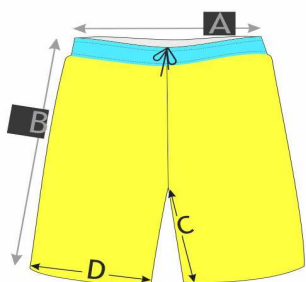

FOTBALOVÝ DRES S VĚČKEM

		130	140	150	XS	S	M	L	XL	XXL	3XL
A	ŠÍŘKA DRESU	41	43	46	48	50	52	55	59	64	67
B	DÉLKA DRESU	48	52	54	56	63	64	66	68	68	68
C	DÉLKA KRÁTKÉHO RUKÁVU	28	30	32	33	35	40	41	43	44	47
D	DÉLKA ZADNÍHO DÍLU	56	59	62	66	74	75	77	79	79	79

FOTBALOVÝ DRES SE ZAPÍNÁNÍM

		130	140	150	XS	S	M	L	XL	XXL	3XL
A	ŠÍŘKA DRESU	41	43	46	48	50	52	55	59	64	67
B	DÉLKA DRESU	48	52	54	56	63	64	66	68	68	68
C	DÉLKA KRÁTKÉHO RUKÁVU	28	30	32	33	35	40	41	43	44	47
D	DÉLKA ZADNÍHO DÍLU	56	59	62	66	74	75	77	79	79	79

SPORTOVNÍ TRENKY DLOUHÉ

		XS	S	M	L	XL	XXL
A	ŠÍŘKA PASU	29	32	35	37	38	41
B	DÉLKA NOHAVICE OD PASU	50	53	54	55	58	60
C	VNITŘNÍ DÉLKA NOHAVICE	25	26	26	27	29	29
D	SPODNÍ ŠÍŘKA NOHAVICE	26	29	30	32	35	36

SPORTOVNÍ TRENKY KRÁTKÉ

		XS	S	M	L	XL	XXL
A	ŠÍŘKA PASU	29	32	35	37	38	41
B	DÉLKA NOHAVICE OD PASU	33	36	37	38	41	43
C	VNITŘNÍ DÉLKA NOHAVICE	8	9	9	10	12	12
D	SPODNÍ ŠÍŘKA NOHAVICE	31	32	35	35	37	38

SPORTOVNÍ TRENKY SEŠÍVANÉ

		XS	S	M	L	XL	XXL
A	ŠÍŘKA PASU	29	32	35	37	38	41
B	DÉLKA NOHAVICE OD PASU	39	41	42	44	45	47
C	VNITŘNÍ DÉLKA NOHAVICE	12	13	13	15	15	16
D	SPODNÍ ŠÍŘKA NOHAVICE	29	30	31	32	33	33